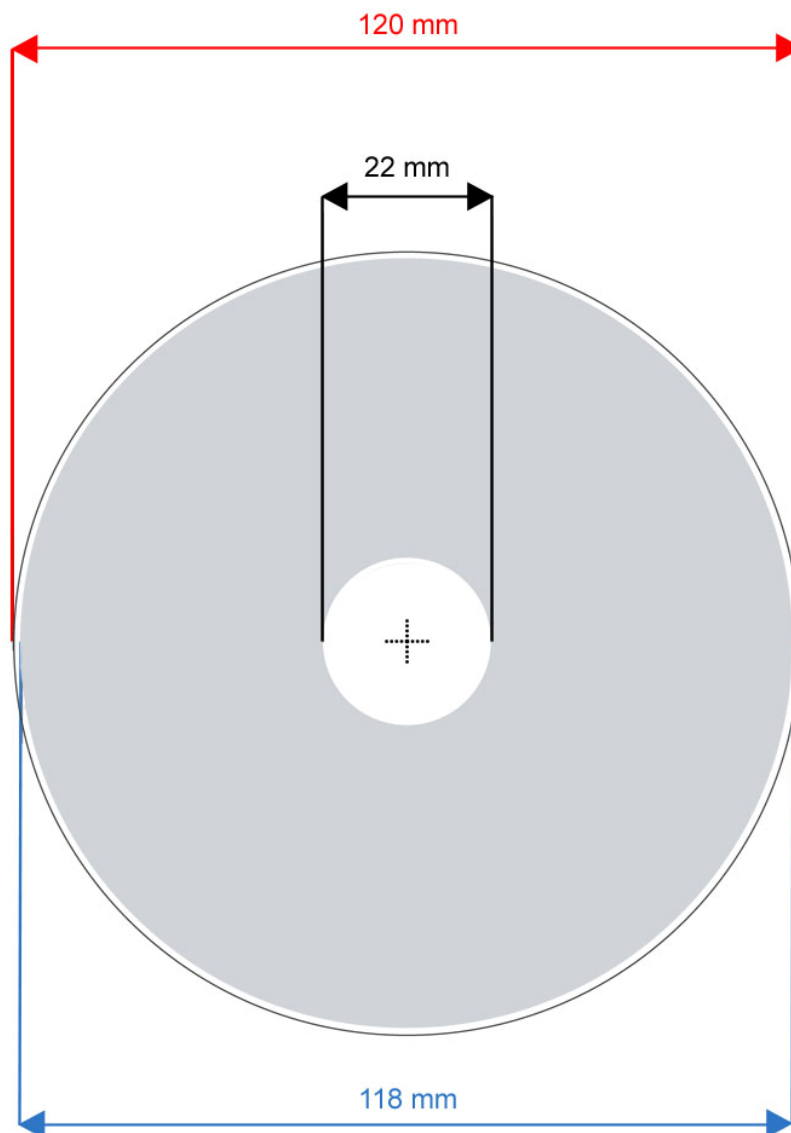

Avenue Voltaire 186
B-1030 BRUXELLES

00 32 (0)2 242 09 17

support@nicephore.be

SPECIFICATIONS TECHNIQUES

Format des fichiers

Taille de l'image à fournir

120x120 300dpi RGB ou CMYK

psd, eps, jpeg, tiff, pdf

autres applications : nous consulter

IMPORTANT !

Ne pas faire figurer sur les fichiers
les repères et filets techniques !
Image carrée de 120 x 120 mm

Diamètre physique extérieur

Surface imprimable

DVD